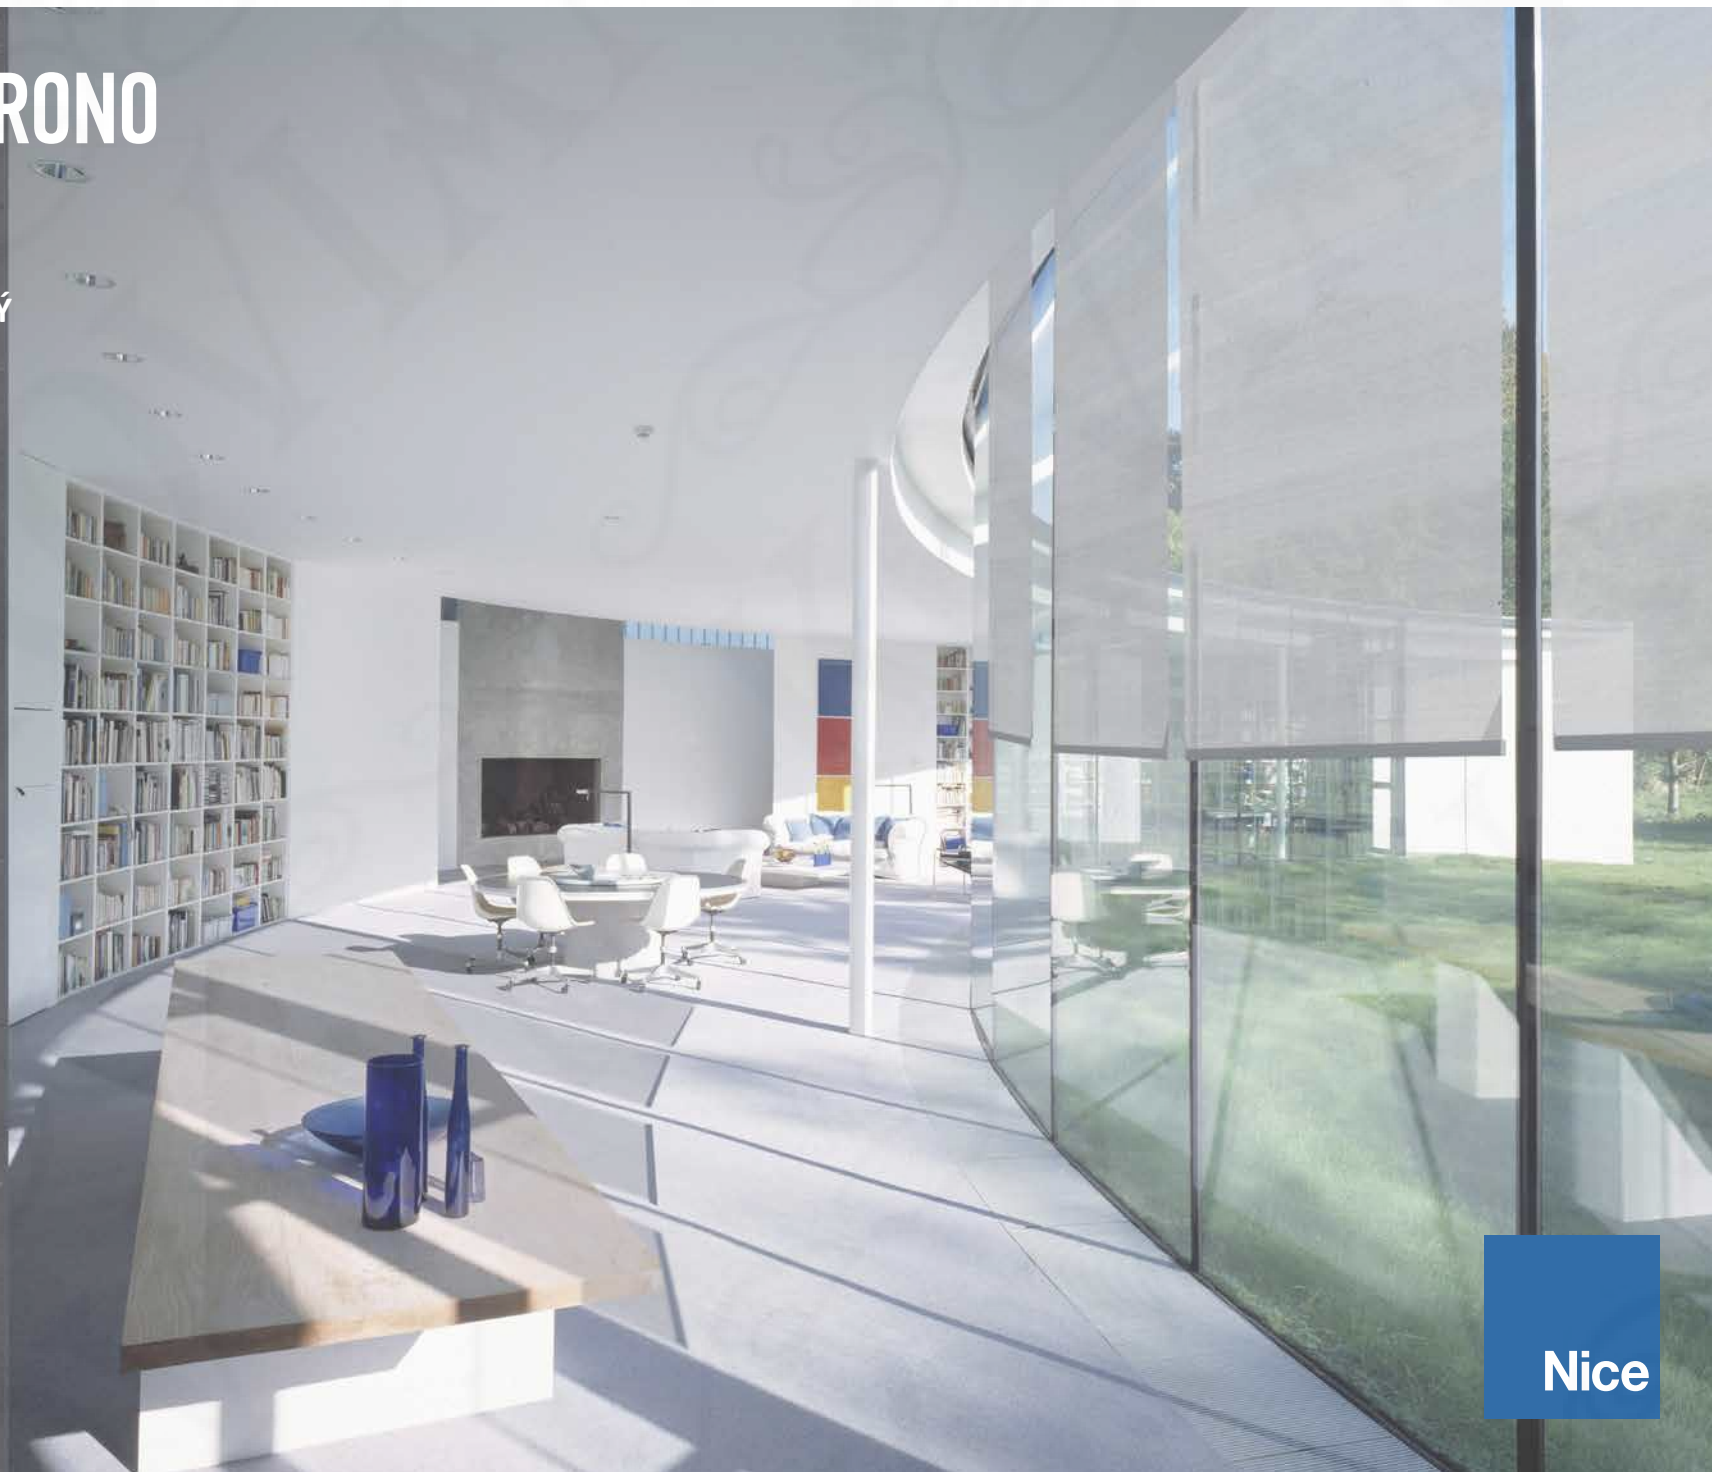

NICE ERA KRONO

ČASOVÝ
PROGRAMÁTOR
UNIVERZÁLNÍ A
SNADNO POUŽITELNÝ

Nice

ERA KRONO

Bezpečný

Možnost zadání PIN pro přístup k režimu "Programování", čímž se dá předejít náhodným změnám nastavených parametrů.

Kromě toho je možné zablokovat klávesnici, když je vysílač přepnutý do „Manuálního“ režimu, aby zařízení nemohly používat neoprávněné osoby.