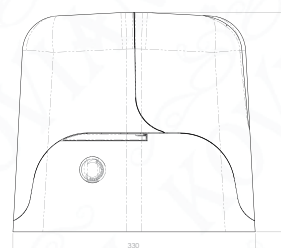

Rozměry pohonu řady SUN50

TECHNICKÉ ÚDAJE	JEDNOTKA	SUN4024	SUN4224	SUN5024F	SUN52
řídící jednotka		14A	CT102 24	14AF	CT102
napětí přívod/pohon	V	230/24	230/24	230/24	230
příkon	W	250	250	300	300
proudový odběr	A	1,1	1,1	1,3	1,3
stupeň krytí	IP	44			
maximální síla	Nm	18	13	23	16
max. zatížení	%	80	80	80	30
max. hmotnost brány	kg	400	400	500	500
rychlost	cm/s	25	25	40	16
provozní teplota	°C	-20 až +55			
hmotnost	kg	12	12	13	15,5