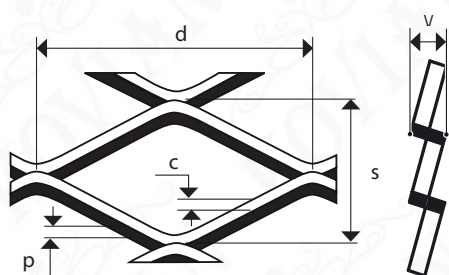

MR 125 x 50 x 18 x 1,5

ŤAHOV - KOSOŠTVORCOVÉ OTVORY

MIERKA 1:1

d	s	p	c	v	
Dĺžka oka (mm)	Šírka oka (mm)	Hrúbka plechu (mm)	Posuv (mm)	Korigovaná výška (mm - cca)	Voľná plocha (%)
125	52	1,5	18	24	28

Sídlo spoločnosti
KOVIAN, s.r.o.
 Športová 749
 900 61 Gajary
www.kovian.sk