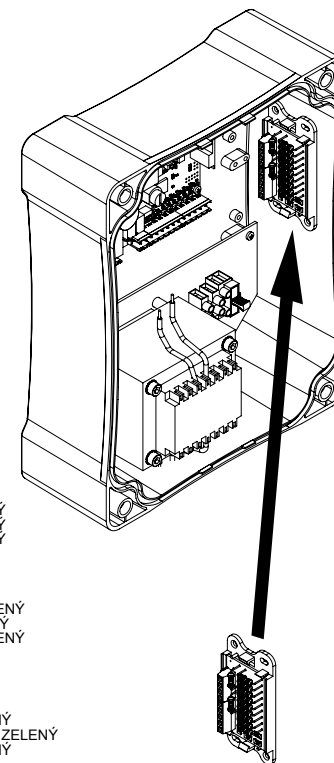

DVE FARBY

ČERVENÉ LED

ZELENÉ LED

- 1= COM INP
- 2= INP
- 3= 8m x 2
- 4= 6m x 2
- 5= 4m x 2
- 6= 8m
- 7= 6m
- 8= 4m
- 9= COM OUT

KLIGHT HORNÉ

KLIGHT SPODNÉ

HNEDÝ
MODRÝ

ŽLTÝ/ZELENÝ

KÁBEL

HNEDÝ
ČERVENÝ
ZELENÝ

HNEDÝ
HNEDÝ
HNEDÝ

ČERVENÝ
MODRÝ
ČERVENÝ

ZELENÝ
ŽLTÝ / ZELENÝ
ZELENÝ

JEDNA FARBA

ČERVENÉ LED

- 1= COM INP
- 2= INP
- 3= 8m x 2
- 4= 6m x 2
- 5= 4m x 2
- 6= 8m
- 7= 6m
- 8= 4m
- 9= COM OUT