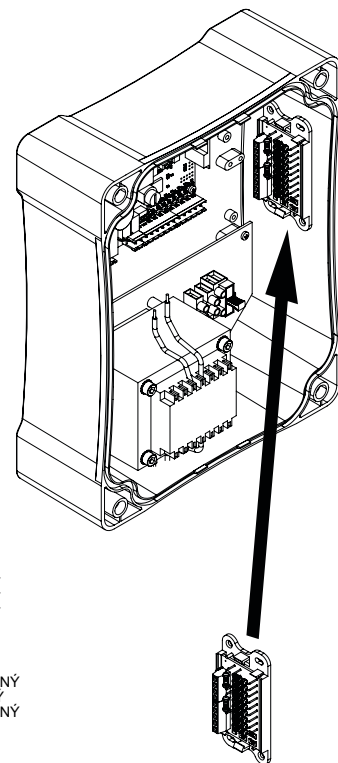

KÁBEL

HNEDÝ
ČERVENÝ
ZELENÝ

HNEDÝ
HNEDÝ
HNEDÝ

ČERVENÝ
MODRÝ
ČERVENÝ

ZELENÝ
ŽLTÝ / ZELENÝ
ZELENÝ

JEDNA FARBA

ČERVENÉ LED

- 1= COM INP
- 2= INP
- 3= 8m x 2
- 4= 6m x 2
- 5= 4m x 2
- 6= 8m
- 7= 6m
- 8= 4m
- 9= COM OUT