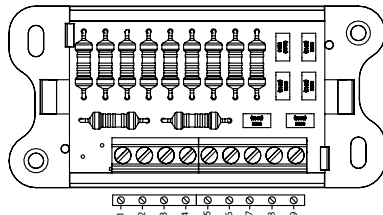

DVE FARBY

ČERVENÉ LED

ZELENÉ LED

- 1= COM INP
- 2= INP
- 3= 8m x 2
- 4= 6m x 2
- 5= 4m x 2
- 6= 8m
- 7= 6m
- 8= 4m
- 9= COM OUT

KLIGHT HORNÉ

KLIGHT SPODNÉ

HNEDÝ
MODRÝ

ŽLTÝ/ZELENÝ

KÁBEL

HNEDÝ
ČERVENÝ
ZELENÝ

HNEDÝ
HNEDÝ
HNEDÝ

ČERVENÝ
MODRÝ
ČERVENÝ

ZELENÝ
ŽLTÝ / ZELENÝ
ZELENÝ

JEDNA FARBA

ČERVENÉ LED

- 1= COM INP
- 2= INP
- 3= 8m x 2
- 4= 6m x 2
- 5= 4m x 2
- 6= 8m
- 7= 6m
- 8= 4m
- 9= COM OUT