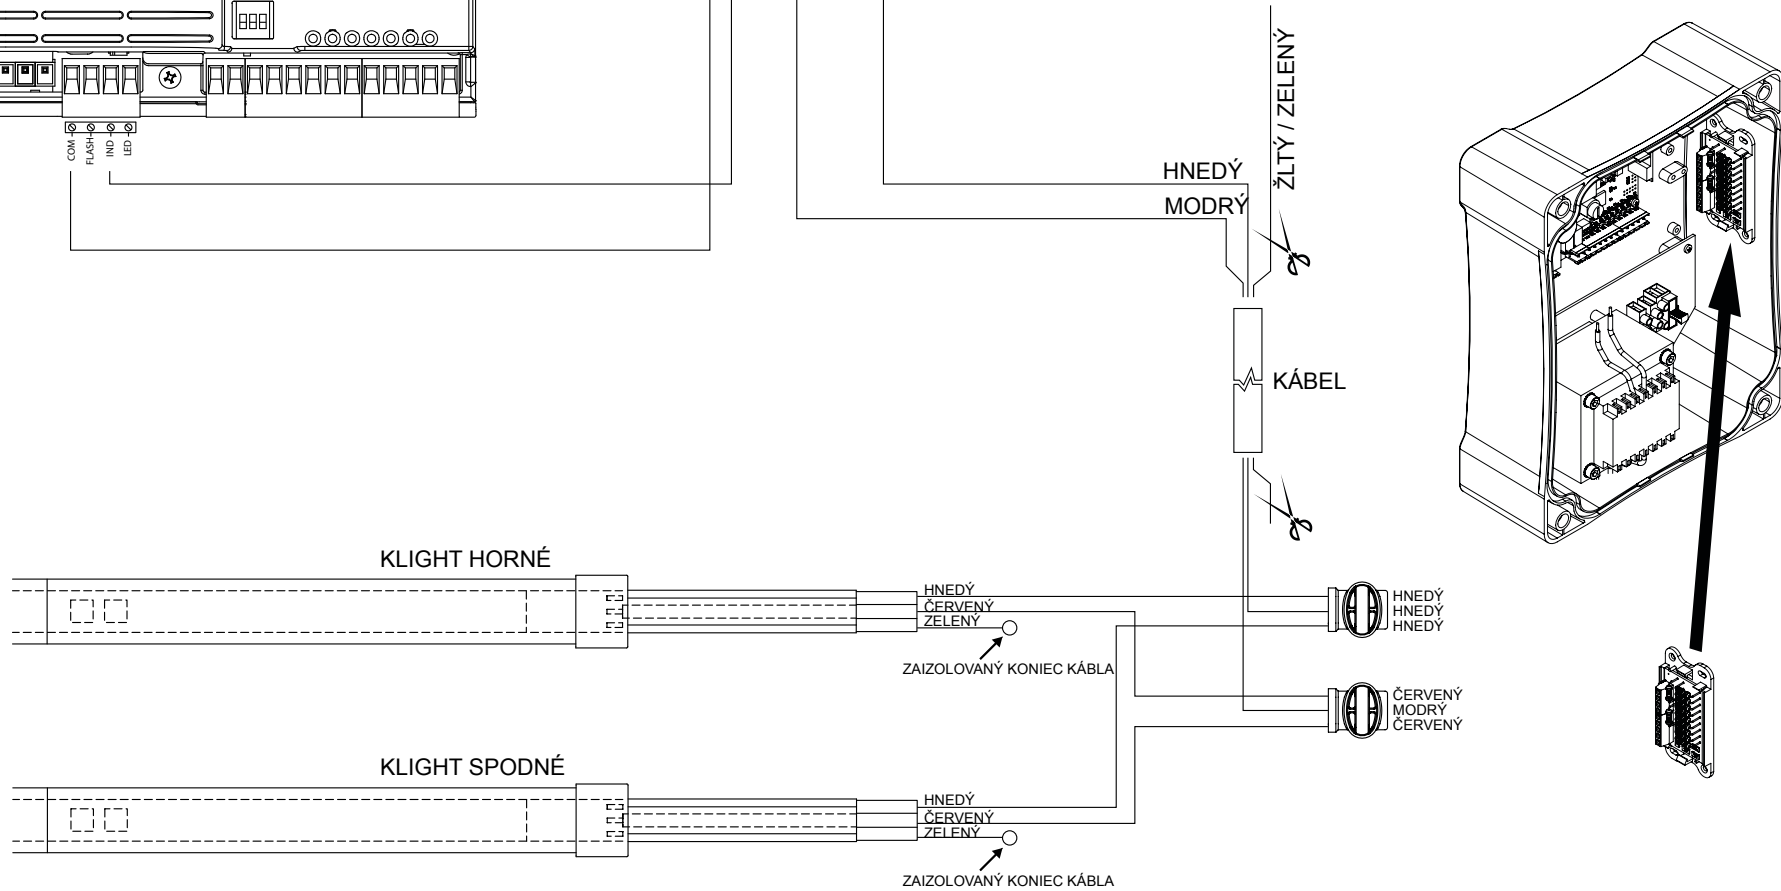

DVE FARBY

ČERVENÉ LED

ZELENÉ LED

- 1= COM INP
- 2= INP
- 3= 8m x 2
- 4= 6m x 2
- 5= 4m x 2
- 6= 8m
- 7= 6m
- 8= 4m
- 9= COM OUT

KLIGHT HORNÉ

KLIGHT SPODNÉ

HNEDÝ
MODRÝ

ŽLTÝ/ZELENÝ

KÁBEL

HNEDÝ
ČERVENÝ
ZELENÝ

HNEDÝ
HNEDÝ
HNEDÝ

ČERVENÝ
MODRÝ
ČERVENÝ

ZELENÝ
ŽLTÝ / ZELENÝ
ZELENÝ

JEDNA FARBA

ČERVENÉ LED

- 1= COM INP
- 2= INP
- 3= 8m x 2
- 4= 6m x 2
- 5= 4m x 2
- 6= 8m
- 7= 6m
- 8= 4m
- 9= COM OUT