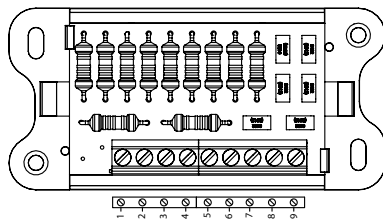

DVE FARBY

ČERVENÉ LED

ZELENÉ LED

- 1= COM INP
- 2= INP
- 3= 8m x 2
- 4= 6m x 2
- 5= 4m x 2
- 6= 8m
- 7= 6m
- 8= 4m
- 9= COM OUT

KLIGHT HORNÉ

KLIGHT SPODNÉ

HNEDÝ
MODRÝ

ŽLTÝ/ZELENÝ

KÁBEL

HNEDÝ
ČERVENÝ
ZELENÝ

HNEDÝ
HNEDÝ
HNEDÝ

ČERVENÝ
MODRÝ
ČERVENÝ

ZELENÝ
ŽLTÝ / ZELENÝ
ZELENÝ

JEDNA FARBA

ČERVENÉ LED

- 1= COM INP
- 2= INP
- 3= 8m x 2
- 4= 6m x 2
- 5= 4m x 2
- 6= 8m
- 7= 6m
- 8= 4m
- 9= COM OUT