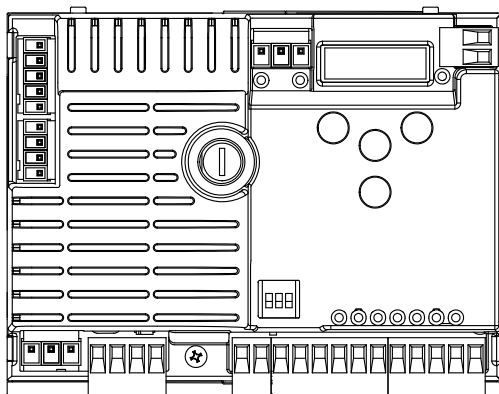

DVE FARBY

ČERVENÉ LED

ZELENÉ LED

- 1= COM INP
- 2= INP
- 3= 8m x 2
- 4= 6m x 2
- 5= 4m x 2
- 6= 8m
- 7= 6m
- 8= 4m
- 9= COM OUT

KLIGHT HORNÉ

KLIGHT SPODNÉ

HNEDÝ
MODRÝ

ŽLTÝ/ZELENÝ

KÁBEL

HNEDÝ
ČERVENÝ
ZELENÝ

HNEDÝ
HNEDÝ
HNEDÝ

ČERVENÝ
MODRÝ
ČERVENÝ

ZELENÝ
ŽLTÝ / ZELENÝ
ZELENÝ

JEDNA FARBA

ČERVENÉ LED

- 1= COM INP
- 2= INP
- 3= 8m x 2
- 4= 6m x 2
- 5= 4m x 2
- 6= 8m
- 7= 6m
- 8= 4m
- 9= COM OUT