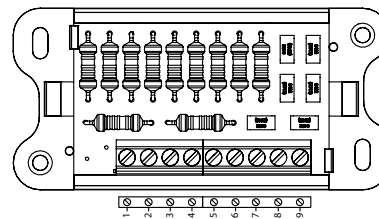

DVE FARBY

ČERVENÉ LED

ZELENÉ LED

- 1= COM INP
- 2= INP
- 3= 8m x 2
- 4= 6m x 2
- 5= 4m x 2
- 6= 8m
- 7= 6m
- 8= 4m
- 9= COM OUT

KLIGHT HORNÉ

KLIGHT SPODNÉ

HNEDÝ
MODRÝ

ŽLTÝ/ZELENÝ

KÁBEL

HNEDÝ
ČERVENÝ
ZELENÝ

HNEDÝ
HNEDÝ
HNEDÝ

ČERVENÝ
MODRÝ
ČERVENÝ

ZELENÝ
ŽLTÝ / ZELENÝ
ZELENÝ

JEDNA FARBA

ČERVENÉ LED

- 1= COM INP
- 2= INP
- 3= 8m x 2
- 4= 6m x 2
- 5= 4m x 2
- 6= 8m
- 7= 6m
- 8= 4m
- 9= COM OUT