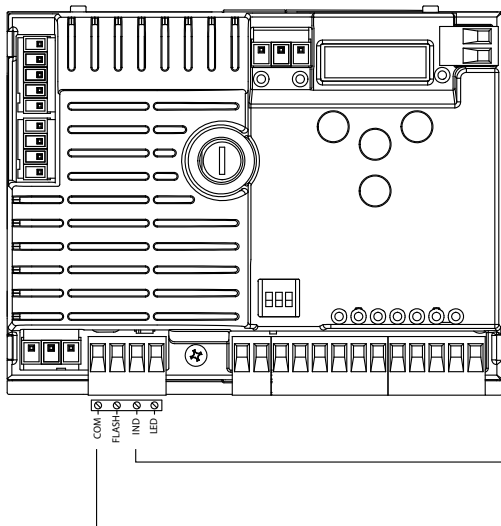

DVE FARBY

ČERVENÉ LED

ZELENÉ LED

- 1= COM INP
- 2= INP
- 3= 8m x 2
- 4= 6m x 2
- 5= 4m x 2
- 6= 8m
- 7= 6m
- 8= 4m
- 9= COM OUT

KLIGHT HORNÉ

KLIGHT SPODNÉ

HNEDÝ
MODRÝ

ŽLTÝ/ZELENÝ

KÁBEL

HNEDÝ
ČERVENÝ
ZELENÝ

HNEDÝ
HNEDÝ
HNEDÝ

ČERVENÝ
MODRÝ
ČERVENÝ

ZELENÝ
ŽLTÝ / ZELENÝ
ZELENÝ

JEDNA FARBA

ČERVENÉ LED

- 1= COM INP
- 2= INP
- 3= 8m x 2
- 4= 6m x 2
- 5= 4m x 2
- 6= 8m
- 7= 6m
- 8= 4m
- 9= COM OUT