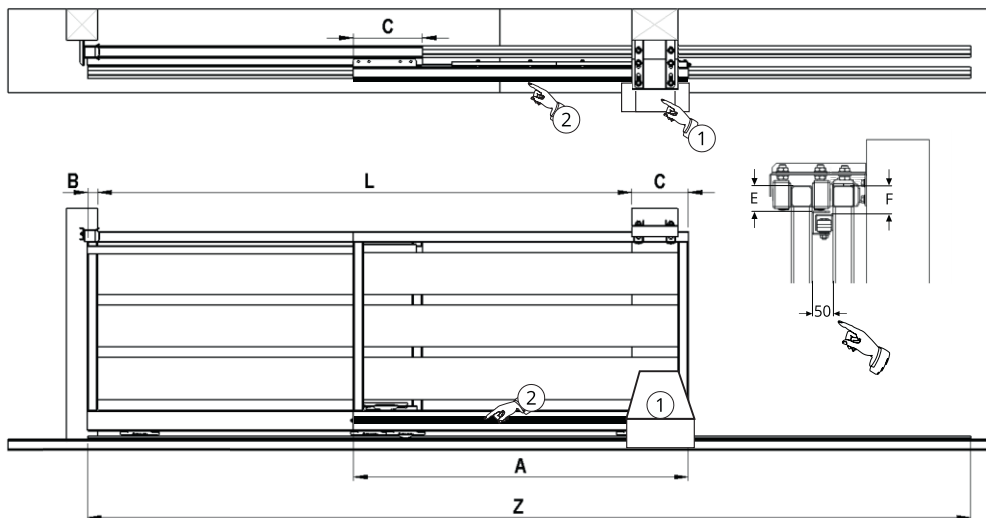

Kompletný set pre teleskopickú posuvnú bránu
 Kompletní set pro teleskopickou posuvnou bránu

KÓD TOVARU / KÓD ZBOŽÍ	L max (mt)	C min (mm)	E (mm)	F (mm)
C3000KIT	8	300	60	68

$$A = (L+B)/2 + C$$

$$Z = L + B + A$$

NIE JE SÚČASŤOU KITU
 NEJÍ SOUČASŤÍ KITU
 ① MOTOR
 ② HREBEŇ / HŘEBEN

* VOLITELNÉ PŘÍSLUŠENSTVO / VOLITELNÉ PŘÍSLUŠENSTVÍ