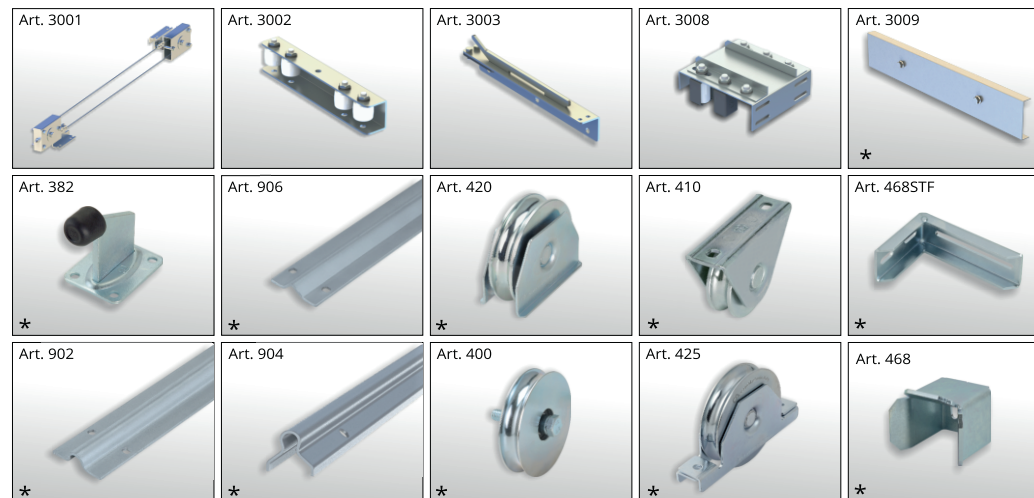

Kompletný set pre teleskopickú posuvnú bránu
 Kompletní set pro teleskopickou posuvnou bránu

KÓD TOVARU / KÓD ZBOŽÍ	L max (mt)	C min (mm)	E (mm)	F (mm)
C3000KIT	8	300	60	68

$$A = (L+B)/2 + C$$

$$Z = L + B + A$$

NIE JE SÚČASŤOU KITU
 NEJÍ SOUČASŤÍ KITU
 ① MOTOR
 ② HREBEŇ / HŘEBEN

* VOLITELNÉ PŘÍSLUŠENSTVO / VOLITELNÉ PŘÍSLUŠENSTVÍ