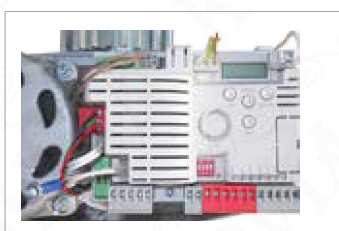

TURBO50/80

Pohon pro posuvné/samonosné brány o celkové max. hmotnosti do 500 kg nebo 800 kg

Zpomalování rychlosti pohybu během otevírání a zavírání, které snižuje opotřebení brány. Elektronické a mechanické komponenty jsou chráněné před povětrnostními vlivy. Ovládací panel je kvůli snadnějšímu přístupu uložený ve vodorovné pozici. Zabudovaná montážní deska. Nová řídicí jednotka 230 Vac CT102.

Rozměry pohonu TURBO50/80

TECHNICKÉ ÚDAJE	JEDNOTKA	SC52	SC82
řídicí jednotka		CT102	
napětí přívod/pohon	V	230	230
příkon	W	300	450
provozní odběr	A	1,3	1,9
stupeň krytí	IP	44	
maximální síla	Nm	16	29
max. zatížení	%	30	30
max. hmotnost brány	kg	500	800
rychlost	cm/s	16	16
provozní teplota	°C	-20 až +55	
hmotnost	kg	12	12,5

PŘÍSLUŠENSTVÍ

9 LUMY230E
výstražná lampa 230 V se zabudovanou anténou pro SUN50

9 FT-22
pár fotobuněk, dosah 25 m

9 SUB-44R
4 kanálový dálkový ovladač s plovoucím kódem 433,92 MHz

9 LED24
výstražná LED lampa ECLIPSE

CREM-P
hřeben plastový s kovovým jádrem do 600 kg, 1000 mm, 6 úchytů

9 PLAY4R
4 kanálový dálkový ovladač s plovoucím kódem 433,92 MHz

SAMOSTATNÉ POHONY

KÓD: **9 SC-52**

- pohon do 500 kg
- mechanický koncový spínač