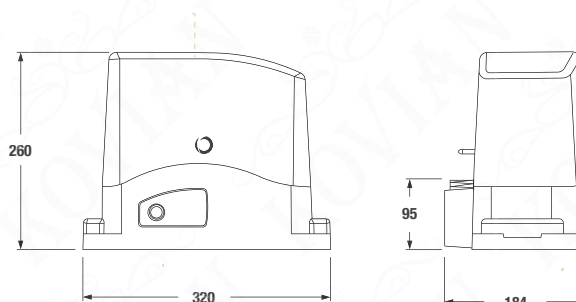

TURBO50/80

Pohon pro posuvné/samonosné brány o celkové max. hmotnosti do 500 kg nebo 800 kg

Zpomalování rychlosti pohybu během otevírání a zavírání, které snižuje opotřebení brány. Elektronické a mechanické komponenty jsou chráněné před povětrnostními vlivy. Ovládací panel je kvůli snadnějšímu přístupu uložený ve vodorovné pozici. Zabudovaná montážní deska. Nová řídicí jednotka 230 Vac CT102.

Rozměry pohonu TURBO50/80

TECHNICKÉ ÚDAJE	JEDNOTKA	SC52	SC82
řídicí jednotka		CT102	
napětí přívod/pohon	V	230	230
příkon	W	300	450
provozní odběr	A	1,3	1,9
stupeň krytí	IP	44	
maximální síla	Nm	16	29
max. zatížení	%	30	30
max. hmotnost brány	kg	500	800
rychlost	cm/s	16	16
provozní teplota	°C	-20 až +55	
hmotnost	kg	12	12,5

CREM-P
hřeben plastový s kovovým jádrem do 600 kg, 1000 mm, 6 úchytů

9 PLAY4R
4 kanálový dálkový ovladač s plovoucím kódem 433,92 MHz

SAMOSTATNÉ POHONY

KÓD: **9 SC-52**

- pohon do 500 kg
- mechanický koncový spínač