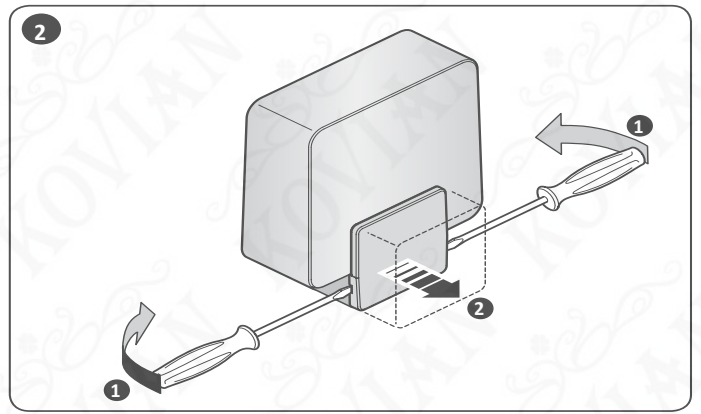

Nice

ELAC ELDC

CE

Signální lampa

CZ - Návod k montáži a používání

KOVIAN

Nice

1 - VŠEOBECNÁ UPOZORNĚNÍ

- dobrou viditelnost majáku i z větší vzdálenosti,
- snadný přístup při servisu,
- stabilní připevnění (pevný podklad).

Výrobek lze instalovat na horizontální nebo i vertikální povrch (obr. 1).

- Nemontujte výrobek v jiných polohách, než které jsou na obr. 1.
- Během připojování elektrických kabelů respektujte grafická označení na svorkách (obr. 8). Při instalaci výrobku postupujte podle br. 2...8.