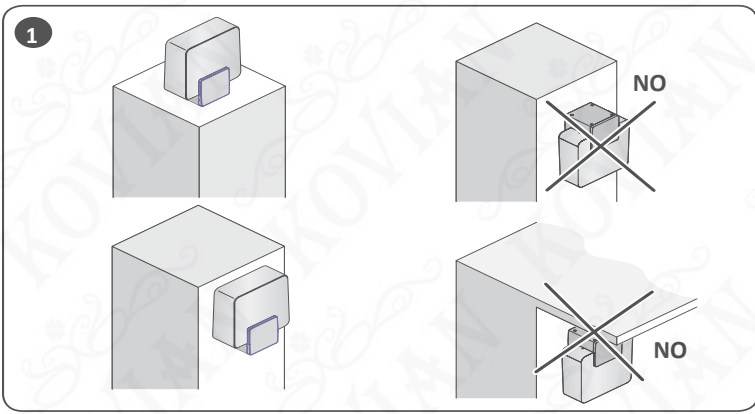

Nice

ELAC ELDC

CE

Signální lampa

CZ - Návod k montáži a používání

KOVIAN

Nice

1 - VŠEOBECNÁ UPOZORNĚNÍ