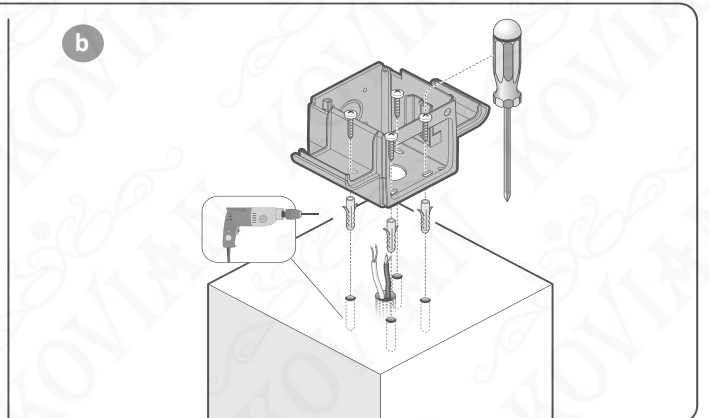

Nice

ELAC ELDC

CE

Signální lampa

CZ - Návod k montáži a používání

KOVIAN

Nice

1 - VŠEOBECNÁ UPOZORNĚNÍ

- dobrou viditelnost majáku i z větší vzdálenosti,
- snadný přístup při servisu,
- stabilní připevnění (pevný podklad).

Výrobek lze instalovat na horizontální nebo i vertikální povrch (obr. 1).

- Nemontujte výrobek v jiných polohách, než které jsou na obr. 1.
- Během připojování elektrických kabelů respektujte grafická označení na svorkách (obr. 8). Při instalaci výrobku postupujte podle br. 2...8.