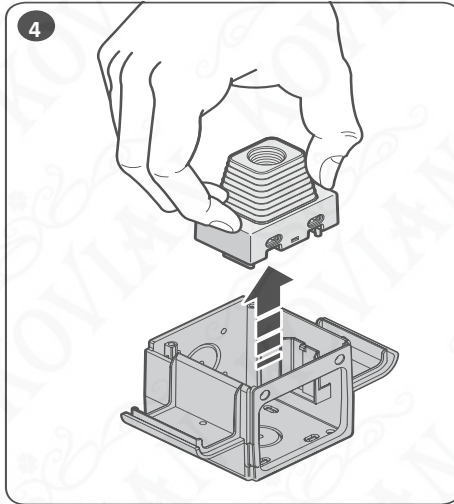

Nice

ELAC ELDC

CE

Signální lampa

CZ - Návod k montáži a používání

KOVIAN

Nice

1 - VŠEOBECNÁ UPOZORNĚNÍ

- dobrou viditelnost majáku i z větší vzdálenosti,
- snadný přístup při servisu,
- stabilní připevnění (pevný podklad).

Výrobek lze instalovat na horizontální nebo i vertikální povrch (obr. 1).

- Nemontujte výrobek v jiných polohách, než které jsou na obr. 1.
- Během připojování elektrických kabelů respektujte grafická označení na svorkách (obr. 8). Při instalaci výrobku postupujte podle br. 2...8.