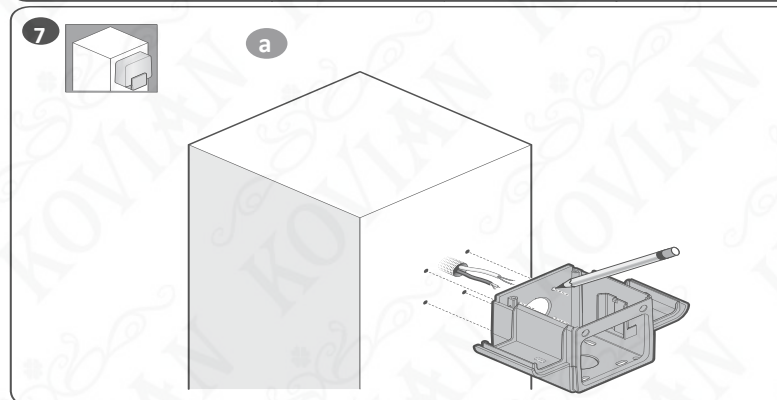

Nice

ELAC ELDC

CE

Signální lampa

CZ - Návod k montáži a používání

KOVIAN

Nice

1 - VŠEOBECNÁ UPOZORNĚNÍ