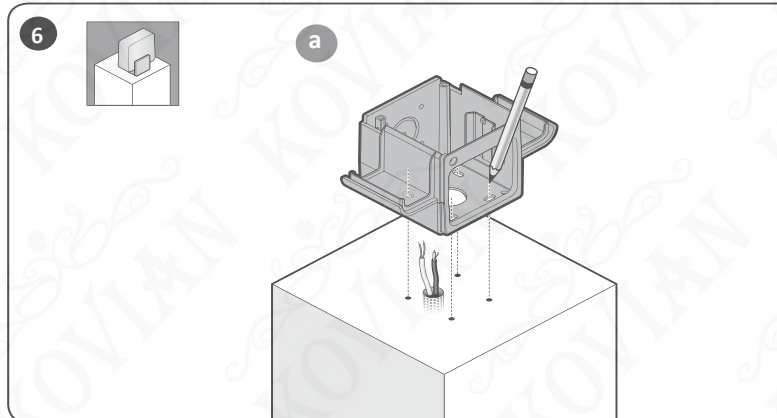

Nice

ELAC ELDC

CE

Signální lampa

CZ - Návod k montáži a používání

KOVIAN

Nice

1 - VŠEOBECNÁ UPOZORNĚNÍ