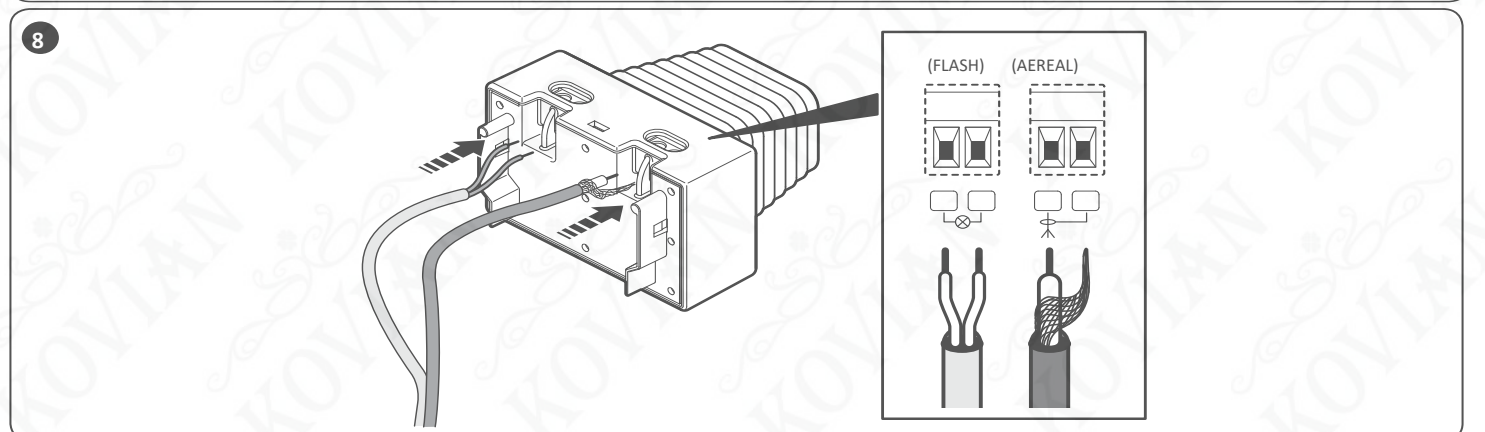

Nice

ELAC ELDC

CE

Signální lampa

CZ - Návod k montáži a používání

KOVIAN

Nice

1 - VŠEOBECNÁ UPOZORNĚNÍ