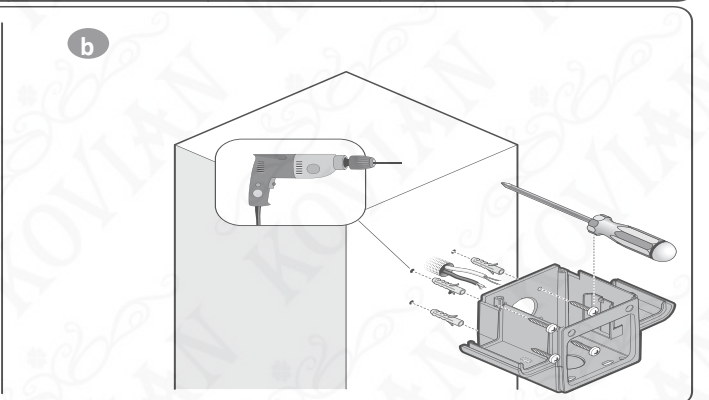

Nice

ELAC ELDC

CE

Signální lampa

CZ - Návod k montáži a používání

KOVIAN

Nice

1 - VŠEOBECNÁ UPOZORNĚNÍ