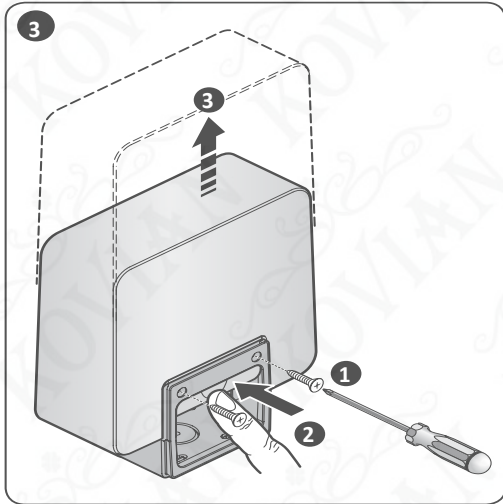

Nice

ELAC ELDC

CE

Signální lampa

CZ - Návod k montáži a používání

KOVIAN

Nice

1 - VŠEOBECNÁ UPOZORNĚNÍ

- dobrou viditelnost majáku i z větší vzdálenosti,
- snadný přístup při servisu,
- stabilní připevnění (pevný podklad).

Výrobek lze instalovat na horizontální nebo i vertikální povrch (obr. 1).

- Nemontujte výrobek v jiných polohách, než které jsou na obr. 1.
- Během připojování elektrických kabelů respektujte grafická označení na svorkách (obr. 8). Při instalaci výrobku postupujte podle br. 2...8.