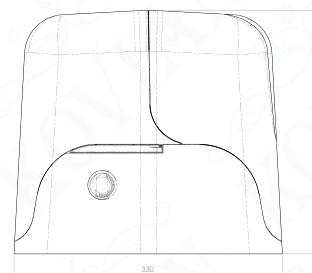

TECHNICKÉ ÚDAJE	JEDNOTKA	SUN7024	SUN7224	SUN82
řídící jednotka		14A	CT102 24	CT102
napětí přívod/pohon	V	230/24	230/24	230
příkon	W	500	345	450
proudový odběr	A	2,5	1,5	1,9
stupeň krytí	IP	44		
maximální síla	Nm	26	26	23
max. zatížení	%	80	80	30
max. hmotnost brány	kg	700	700	800
rychlost	cm/s	25	25	16
provozní teplota	°C	-20 až +55		
hmotnost	kg	12,5	12	16