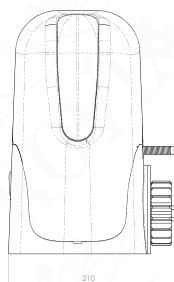

TECHNICKÉ ÚDAJE	JEDNOTKA	SUN7024	SUN7224	SUN82
řídící jednotka		14A	CT102 24	CT102
napětí přívod/pohon	V	230/24	230/24	230
příkon	W	500	345	450
proudový odběr	A	2,5	1,5	1,9
stupeň krytí	IP	44		
maximální síla	Nm	26	26	23
max. zatížení	%	80	80	30
max. hmotnost brány	kg	700	700	800
rychlost	cm/s	25	25	16
provozní teplota	°C	-20 až +55		
hmotnost	kg	12,5	12	16

PŘÍSLUŠENSTVÍ

9 LED24

výstražná LED lampa ECLIPSE pro SUN 24 V