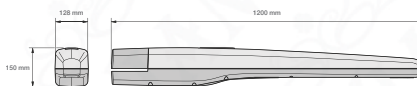

Rozměry pohonů

TO4005/4024/4016P

TO5015/5024/5024I/5016P

T07024

TECHNICKÉ ÚDAJE	JEDNOTKA	T04005 T05015	T04024 T05024 T05024I T07024	T04016P T05016P
řídící jednotka		A60	MC824H	A60
napětí přívod/pohon	V	230/230	230/24	230/230
příkon 1 pohonu	W	340	120	385
proud. odběr 1 motoru	A	1,5	5	1,7
stupeň krytí	IP	44		
maximální síla	kN	1,8	1,8/1,8/2,2/2,7	3,2
max. zatížení	cykly/hod	58/54	95/95/75/41	46
délka 1 křídla	m	3/5	3/5/5/7	3/5
čas otevření	sec.	26/43	26/34/44/47	29/41
provozní teplota	°C	-20 až +50		
hmotnost	kg	6/7	6/7/8/15	6/7