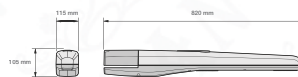

Rozměry pohonů

TO4005/4024/4016P

TO5015/5024/5024I/5016P

T07024

TECHNICKÉ ÚDAJE	JEDNOTKA	T04005 T05015	T04024 T05024 T05024I T07024	T04016P T05016P
řídící jednotka		A60	MC824H	A60
napětí přívod/pohon	V	230/230	230/24	230/230
příkon 1 pohonu	W	340	120	385
proud. odběr 1 motoru	A	1,5	5	1,7
stupeň krytí	IP	44		
maximální síla	kN	1,8	1,8/1,8/2,2/2,7	3,2
max. zatížení	cykly/hod	58/54	95/95/75/41	46
délka 1 křídla	m	3/5	3/5/5/7	3/5
čas otevření	sec.	26/43	26/34/44/47	29/41
provozní teplota	°C	-20 až +50		
hmotnost	kg	6/7	6/7/8/15	6/7