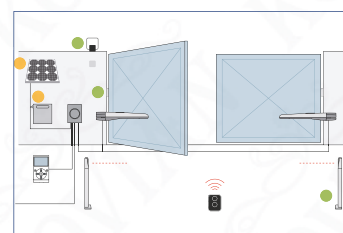

PŘÍSLUŠENSTVÍ

N EL

výstražná lampa 230 V s vestavěnou anténou

N EPM

pár fotobuněk, dosah 30 m

N FLORE

dálkový ovladač s plovoucím kódem 433,92 MHz

N ELB